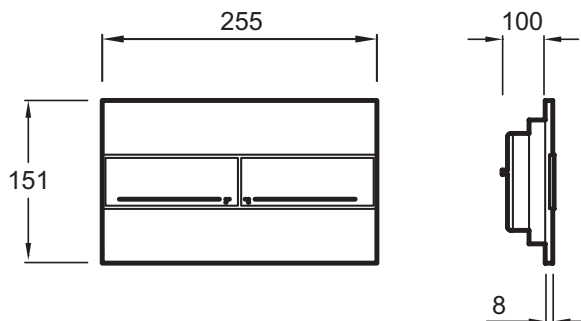

E4316

Коллекция: Общая категория

Отделки\*:

00 - Белый

CP - Хром

38R - Хром/  
велюр

Общие характеристики:

### Технические характеристики

- ВЕС : 0.3 кг
- SIMPLE TOUCHE/DOUBLE TOUCHE : Двойная кнопка смыва

• МАТЕРИАЛ : N/A

### Общая информация

Спецификация продукта : Панель для двойного смыва. E4316. Коллекция : Общая категория. ВЕС : 0.3 кг. МАТЕРИАЛ : N/A. SIMPLE TOUCHE/DOUBLE TOUCHE : Двойная кнопка смыва.