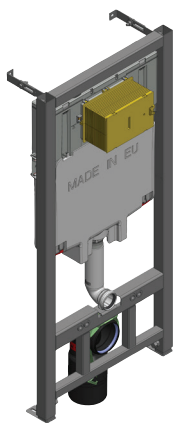

E29025

Коллекция: Общая категория

Отделки*:

NF - Без отделки

Преимущества при монтаже

- Металлические крепления: надежные крепления с возможностью регулировки глубины устновки
- Тонкий бачок: толщина бачка всего 8 см
- Регулировка по высоте: регулируемые ножки от 0 до 200 мм
- Все крепления в комплекте: комплект настенных крепежей, 2 шпильки с контргайкой M12 для крепления подвесного унитаза, 4 крепежа к полу, запорный клапан 1/4 оборота, соединительная труба 280 мм, Ø90 мм с уплотнением, шайбами, гайками и коленным соединением для унитаза, ПВХ, Ø100мм

Технические характеристики

- РАЗМЕРЫ (CM) : 50 x 17 см
- МАТЕРИАЛ : N/A
- CONSOMMATION D'EAU : 2,6/4 л и 3/6 л
- CONDITIONNEMENT : Единая упаковка
- ВЕС : 16 кг
- ТИП УСТАНОВКИ : Напольные
- GARANTIE DU BÂTI SUPPORT : 10 лет
- Полностью оснащенный бачок с механизмом экономии воды на 3/6 л, металлические крепления, монтажный набор в комплекте

Связанные продукты

- E20858 : Панель смыва геометрический дизайн
- E20859 : Панель смыва круглый дизайн

Технический чертеж

Спецификация продукта : Настенная опорная рама с бачком. E29025. Коллекция : Общая категория. РАЗМЕРЫ (CM) : 50 x 17 см. ВЕС : 16 кг. МАТЕРИАЛ : N/A. ТИП УСТАНОВКИ : Напольные. CONSOMMATION D'EAU : 2,6/4 л и 3/6 л. GARANTIE DU BÂTI SUPPORT : 10 лет. CONDITIONNEMENT : Единая упаковка. Полностью оснащенный бачок с механизмом экономии воды на 3/6 л, металлические крепления, монтажный набор в комплекте.