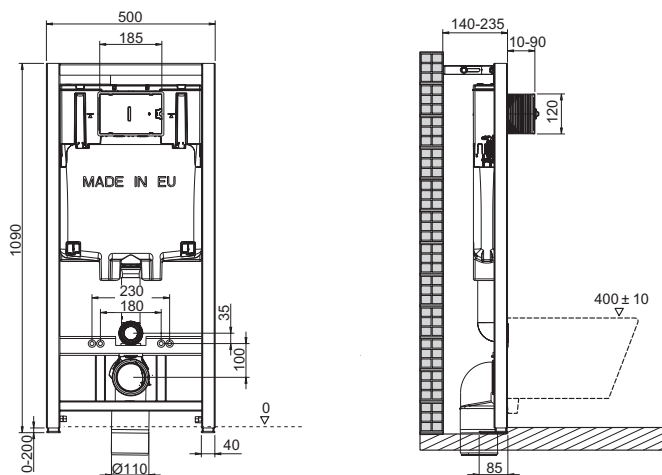

E29025

Коллекция: Общая категория

Отделки*:

NF - Без отделки

Преимущества при монтаже

- Металлические крепления: надежные крепления с возможностью регулировки глубины устновки
- Тонкий бачок: толщина бачка всего 8 см
- Регулировка по высоте: регулируемые ножки от 0 до 200 мм
- Все крепления в комплекте: комплект настенных крепежей, 2 шпильки с контргайкой M12 для крепления подвесного унитаза, 4 крепежа к полу, запорный клапан 1/4 оборота, соединительная труба 280 мм, Ø90 мм с уплотнением, шайбами, гайками и коленным соединением для унитаза, ПВХ, Ø100мм

Технические характеристики

- РАЗМЕРЫ (CM) : 50 x 17 см
- МАТЕРИАЛ : N/A
- CONSOMMATION D'EAU : 2,6/4 л и 3/6 л
- CONDITIONNEMENT : Единая упаковка
- ВЕС : 16 кг
- ТИП УСТАНОВКИ : Напольные
- GARANTIE DU BÂTI SUPPORT : 10 лет
- Полностью оснащенный бачок с механизмом экономии воды на 3/6 л, металлические крепления, монтажный набор в комплекте

Связанные продукты

- E20858 : Панель смыва геометрический дизайн
- E20859 : Панель смыва круглый дизайн

Технический чертеж

Спецификация продукта : Настенная опорная рама с бачком. E29025. Коллекция : Общая категория. РАЗМЕРЫ (CM) : 50 x 17 см. ВЕС : 16 кг. МАТЕРИАЛ : N/A. ТИП УСТАНОВКИ : Напольные. CONSOMMATION D'EAU : 2,6/4 л и 3/6 л. GARANTIE DU BÂTI SUPPORT : 10 лет. CONDITIONNEMENT : Единая упаковка. Полностью оснащенный бачок с механизмом экономии воды на 3/6 л, металлические крепления, монтажный набор в комплекте.