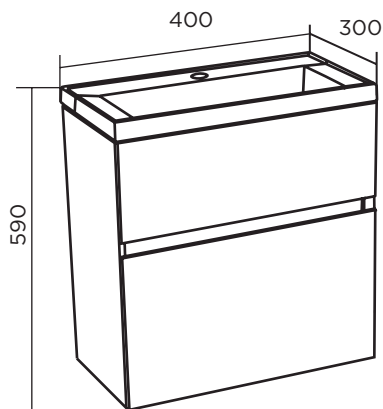

BUMBLE 40

тумба с раковиной

MARKA ONE.

Тип монтажа: Подвесная/Напольная
Материал корпуса: МДФ в акриловой эмали
Материал фасада: Стекло

Конструктив: 2 ящика / 1 ящик
Цвет: Белый
Раковина: Bumble 40 Polytitan
Продается в комплекте.

ПОДВЕСНАЯ

НАПОЛЬНАЯ

*Сифон в комплекте

Артикул	Номенклатура	Габариты	Цена
У88747	Тумба с раковиной Bumble 40Н 2я	400x850x300	35 950
У88748	Тумба с раковиной Bumble 40П 1я	400x590x300	26 950