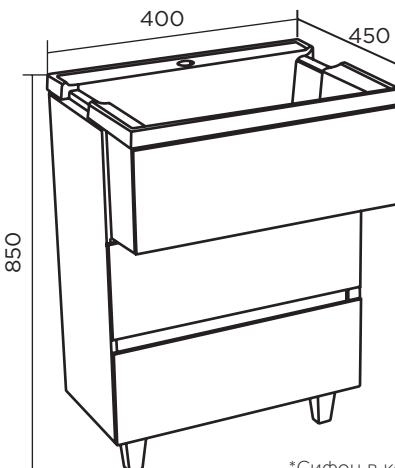

BUMBLE 40

тумба с раковиной

MARKA ONE.

Тип монтажа: Подвесная/Напольная
Материал корпуса: МДФ в акриловой эмали
Материал фасада: Стекло

Конструктив: 2 ящика / 1 ящик
Цвет: Белый
Раковина: Bumble 40 Polytitan
Продается в комплекте.

ПОДВЕСНАЯ

НАПОЛЬНАЯ

*Сифон в комплекте

Артикул	Номенклатура	Габариты	Цена
У88747	Тумба с раковиной Bumble 40Н 2я	400x850x300	35 950
У88748	Тумба с раковиной Bumble 40П 1я	400x590x300	26 950