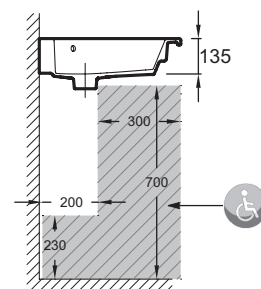

EXAU112-Z

Коллекция: ODEON RIVE GAUCHE

Отделки*:

00 - Белый

Общие характеристики:

Технические характеристики

- РАЗМЕРЫ (СМ) : 101 x 51.20 см
- МАТЕРИАЛ : Огнеупорная керамика
- MEULÉ/NON-MEULÉ : Гладкая нижняя поверхность, для установки на мебель
- ВЕС : 28.4 кг
- ТИП УСТАНОВКИ : Подвесные или могут быть установлены вместе с мебелью

Общая информация

Спецификация продукта : Раковина-столешница 100 см. EXAU112-Z. Коллекция : ODEON RIVE GAUCHE. РАЗМЕРЫ (СМ) : 101 x 51.20 см. ВЕС : 28.4 кг. МАТЕРИАЛ : Огнеупорная керамика. ТИП УСТАНОВКИ : Подвесные или могут быть установлены вместе с мебелью. MEULÉ/NON-MEULÉ : Гладкая нижняя поверхность, для установки на мебель.