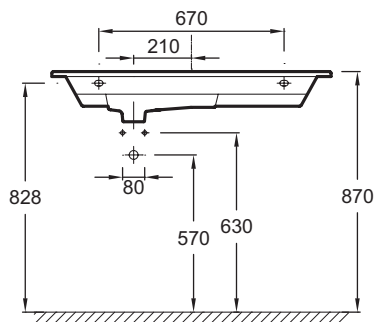

EXAU112-Z

Коллекция: ODEON RIVE GAUCHE

Отделки*:

00 - Белый

Общие характеристики:

Технические характеристики

- РАЗМЕРЫ (СМ) : 101 x 51.20 см
- МАТЕРИАЛ : Огнеупорная керамика
- MEULÉ/NON-MEULÉ : Гладкая нижняя поверхность, для установки на мебель
- ВЕС : 28.4 кг
- ТИП УСТАНОВКИ : Подвесные или могут быть установлены вместе с мебелью

Общая информация

Спецификация продукта : Раковина-столешница 100 см. EXAU112-Z. Коллекция : ODEON RIVE GAUCHE. РАЗМЕРЫ (СМ) : 101 x 51.20 см. ВЕС : 28.4 кг. МАТЕРИАЛ : Огнеупорная керамика. ТИП УСТАНОВКИ : Подвесные или могут быть установлены вместе с мебелью. MEULÉ/NON-MEULÉ : Гладкая нижняя поверхность, для установки на мебель.