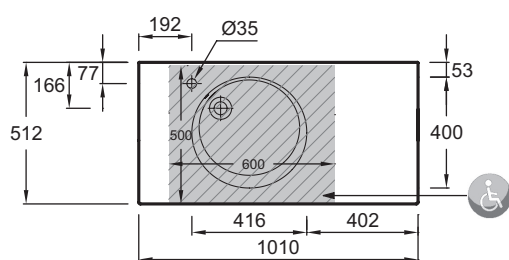

EXAU112-Z

Коллекция: ODEON RIVE GAUCHE

Отделки*:

00 - Белый

Общие характеристики:

Технические характеристики

- РАЗМЕРЫ (СМ) : 101 x 51.20 см
- МАТЕРИАЛ : Огнеупорная керамика
- MEULÉ/NON-MEULÉ : Гладкая нижняя поверхность, для установки на мебель
- ВЕС : 28.4 кг
- ТИП УСТАНОВКИ : Подвесные или могут быть установлены вместе с мебелью

Общая информация

Спецификация продукта : Раковина-столешница 100 см. EXAU112-Z. Коллекция : ODEON RIVE GAUCHE. РАЗМЕРЫ (СМ) : 101 x 51.20 см. ВЕС : 28.4 кг. МАТЕРИАЛ : Огнеупорная керамика. ТИП УСТАНОВКИ : Подвесные или могут быть установлены вместе с мебелью. MEULÉ/NON-MEULÉ : Гладкая нижняя поверхность, для установки на мебель.