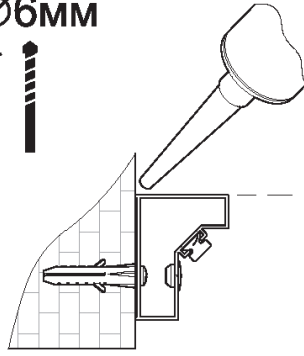

Инструкция по сборке
двери душевой

УНО/ДАБЛ

Инструменты для сборки
(в комплект поставки не входят)

	Уровень строительный
	Дрель, шуруповёрт
	Отвёртка крестовая
	Карандаш
	Рулетка
	Сверло Ø6мм
	Герметик силиконовый нейтральный

Монтаж производится двумя специалистами

I

C=685 ÷ 700 MM
785 ÷ 800 MM
885 ÷ 900 MM
985 ÷ 1000 MM

B1  x8	B2  x8	B3  x3	B4  x3	B5  x3
B6  x1	B7  x1	B8  x1	B9  x4	

II

C=870 ÷ 900 MM
970 ÷ 1000 MM

B1  x8	B2  x8	B3  x6	B4  x6	B5  x6
B6  x2	B7  x1	B8  x2		

I

B1
B2
B9

II

B1
B2

I

B7 ✂

B6

B3