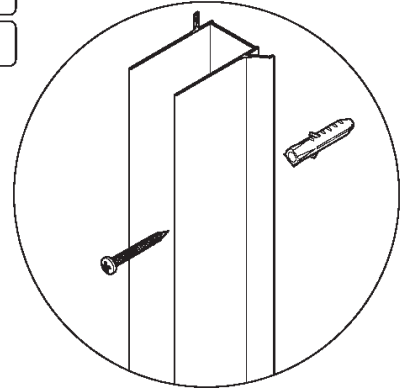

Инструкция по сборке
двери душевой

УНО/ДАБЛ

Инструменты для сборки
(в комплект поставки не входят)

	Уровень строительный
	Дрель, шуруповёрт
	Отвёртка крестовая
	Карандаш
	Рулетка
	Сверло Ø6мм
	Герметик силиконовый нейтральный

Монтаж производится двумя специалистами

I

C=685 ÷ 700 MM
785 ÷ 800 MM
885 ÷ 900 MM
985 ÷ 1000 MM

B1  x8	B2  x8	B3  x3	B4  x3	B5  x3
B6  x1	B7  x1	B8  x1	B9  x4	

II

C=870 ÷ 900 MM
970 ÷ 1000 MM

B1  x8	B2  x8	B3  x6	B4  x6	B5  x6
B6  x2	B7  x1	B8  x2		

I

B1
B2
B9

II

B1
B2

I

B7 ✂

B6

B3