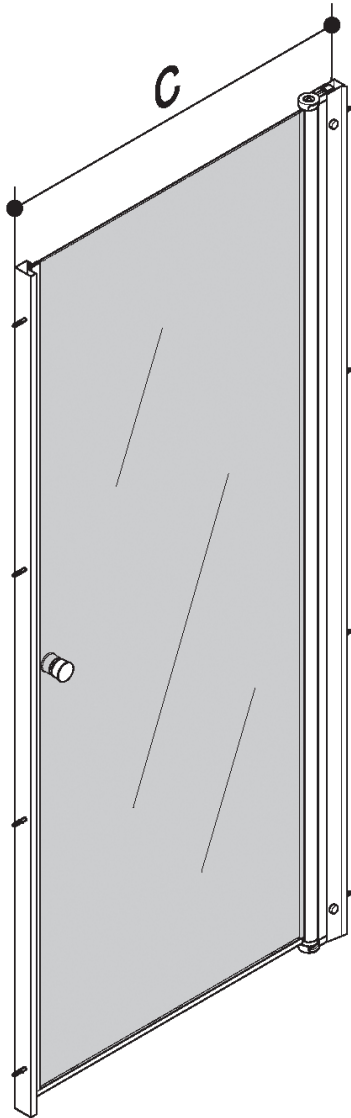

Инструкция по сборке
двери душевой

УНО/ДАБЛ

Инструменты для сборки
(в комплект поставки не входят)

	Уровень строительный
	Дрель, шуруповёрт
	Отвёртка крестовая
	Карандаш
	Рулетка
	Сверло Ø6мм
	Герметик силиконовый нейтральный

Монтаж производится двумя специалистами

I

C=685 ÷ 700 MM
785 ÷ 800 MM
885 ÷ 900 MM
985 ÷ 1000 MM

B1  x8	B2  x8	B3  x3	B4  x3	B5  x3
B6  x1	B7  x1	B8  x1	B9  x4	

II

C=870 ÷ 900 MM
970 ÷ 1000 MM

B1  x8	B2  x8	B3  x6	B4  x6	B5  x6
B6  x2	B7  x1	B8  x2		