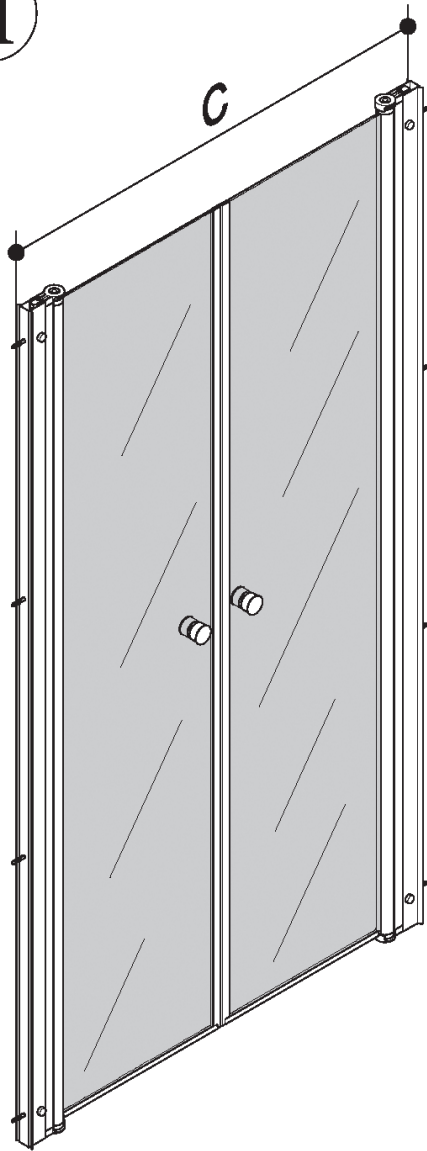

Инструкция по сборке
двери душевой

УНО/ДАБЛ

Инструменты для сборки
(в комплект поставки не входят)

	Уровень строительный
	Дрель, шуруповёрт
	Отвёртка крестовая
	Карандаш
	Рулетка
	Сверло Ø6мм
	Герметик силиконовый нейтральный

Монтаж производится двумя специалистами

I

C=685 ÷ 700 MM
785 ÷ 800 MM
885 ÷ 900 MM
985 ÷ 1000 MM

B1  x8	B2  x8	B3  x3	B4  x3	B5  x3
B6  x1	B7  x1	B8  x1	B9  x4	

II

C=870 ÷ 900 MM
970 ÷ 1000 MM

B1  x8	B2  x8	B3  x6	B4  x6	B5  x6
B6  x2	B7  x1	B8  x2		

I

B1
B2
B9

II

B1
B2

I

B7 ✂

B6

B3