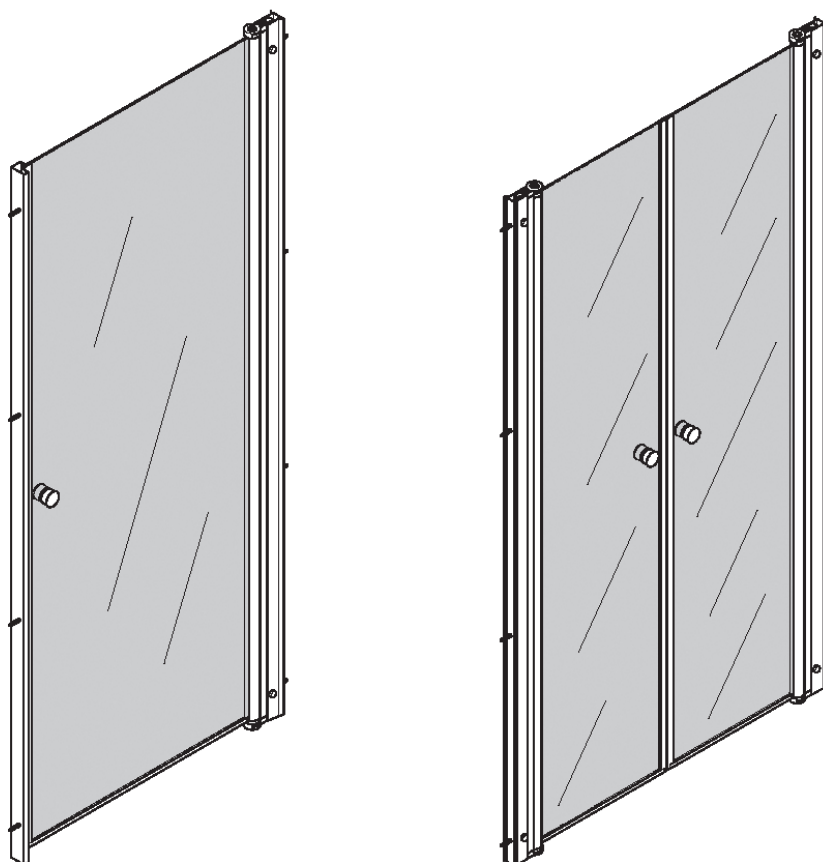

Инструкция по сборке
двери душевой

УНО/ДАБЛ

Инструменты для сборки
(в комплект поставки не входят)

	Уровень строительный
	Дрель, шуруповёрт
	Отвёртка крестовая
	Карандаш
	Рулетка
	Сверло Ø6мм
	Герметик силиконовый нейтральный

Монтаж производится двумя специалистами

I

C=685 ÷ 700 MM
785 ÷ 800 MM
885 ÷ 900 MM
985 ÷ 1000 MM

B1  x8	B2  x8	B3  x3	B4  x3	B5  x3
B6  x1	B7  x1	B8  x1	B9  x4	

II

C=870 ÷ 900 MM
970 ÷ 1000 MM

B1  x8	B2  x8	B3  x6	B4  x6	B5  x6
B6  x2	B7  x1	B8  x2		