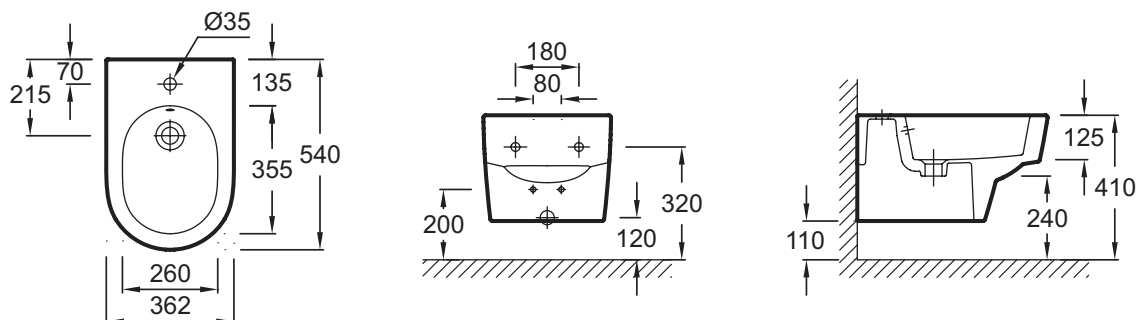

EMG0002

Коллекция: ODEON RIVE GAUCHE

Отделки*:

00 - Белый

Общие характеристики:

Преимущества для конечного пользователя

- ЭСТЕТИЧНОСТЬ: Легкость и утонченность благодаря скрытым креплениям
- ПРОСТОЙ УХОД: обтекаемое биде для видимости и полного доступа

Преимущества при монтаже

- УСТАНОВКА СМЕСИТЕЛЯ: Имеется 1 отверстие под смеситель

Технические характеристики

- РАЗМЕРЫ (СМ) : 54 x 36.20 см
- МАТЕРИАЛ : Огнеупорная керамика
- HAUTEUR : Комфорт
- GARANTIE DE LA CÉRAMIQUE : 25 лет
- FIXATION DE LA CUVETTE : Скрытые
- ВЕС : 20 кг
- ТИП УСТАНОВКИ : Подвесная
- PRODUIT INCLUS : (смеситель заказывается отдельно)
- CONDITIONNEMENT : Единая упаковка

Общая информация

Спецификация продукта : Подвесное биде. EMG0002. Коллекция : ODEON RIVE GAUCHE. РАЗМЕРЫ (СМ) : 54 x 36.20 см. ВЕС : 20 кг. МАТЕРИАЛ : Огнеупорная керамика. ТИП УСТАНОВКИ : Подвесная. HAUTEUR : Комфорт. PRODUIT INCLUS : (смеситель заказывается отдельно). GARANTIE DE LA CÉRAMIQUE : 25 лет. CONDITIONNEMENT : Единая упаковка. FIXATION DE LA CUVETTE : Скрытые.