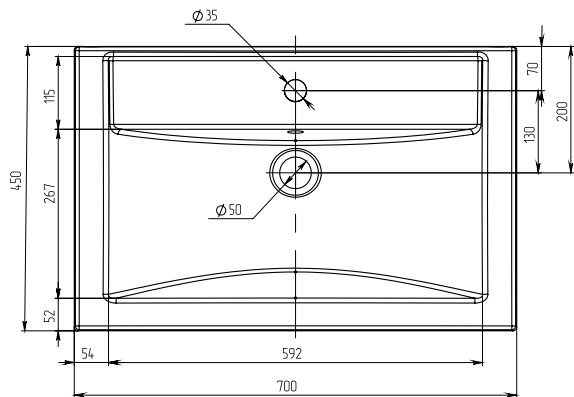

4 970

ПРОСТАЯ УСТАНОВКА

- ① Присоединить стяжки к боковым стенкам тумбы

- ② Установить раковину на тумбу

- ③ Зафиксировать раковину при помощи евровинтов и шестигранного ключа

COMFORT

КОМПЛЕКТАЦИЯ

Все крепления и слив-перелив в комплекте с раковиной.