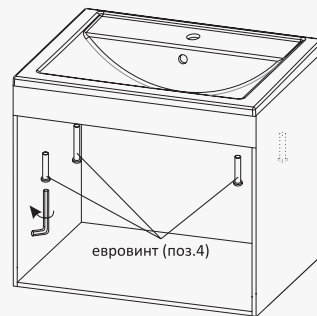

4 970

ПРОСТАЯ УСТАНОВКА

- ① Присоединить стяжки к боковым стенкам тумбы

- ② Установить раковину на тумбу

- ③ Зафиксировать раковину при помощи евровинтов и шестигранного ключа

COMFORT

КОМПЛЕКТАЦИЯ

Все крепления и слив-перелив в комплекте с раковиной.