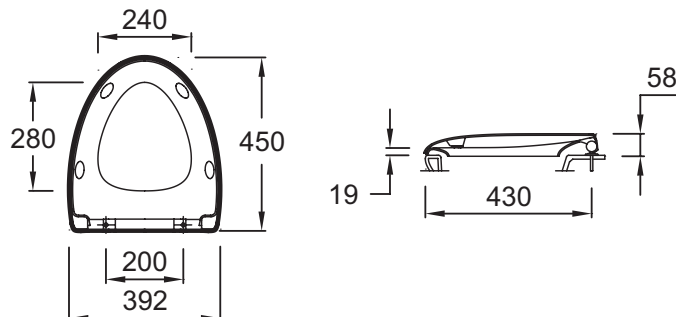

E20068

Коллекция: NOUVELLE VAGUE

Отделка*:

00 - Белый

Общие характеристики:

Преимущества для конечного пользователя

- Простой уход: полностью гладкая, глазированная чаша унитаза без обода для полноценного доступа и быстрого ухода
- Комфорт: сиденье с механизмом "плавное опускание"

Связанные продукты

- E20915 : Подсветка для сиденья

Общая информация

Спецификация продукта : Крышка-сиденье из термодюра. E20068. Коллекция : NOUVELLE VAGUE. ВЕС : 2.8 кг. МАТЕРИАЛ : Термодюр. TYPE D'ACCESSOIRE : Стандартная крышка-сиденье. TYPE D'ABATTANT : Съёмная с механизмом "плавное опускание". PRODUIT INCLUS : (подсветка заказывается отдельно). MATÉRIAU DE L'ABATTANT : Термодюр. CHARNIÈRES : Металл. ABATTANT ANTIBACTÉRIEN : Non. GARANTIE DE L'ABATTANT : 2 года.