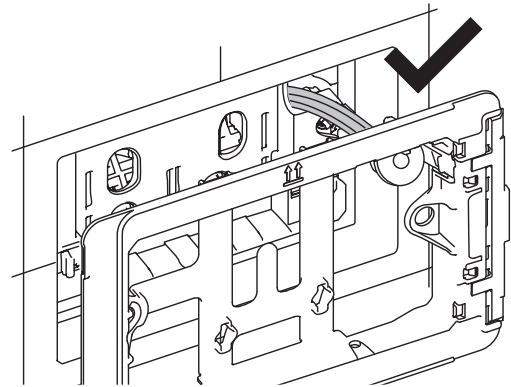

## OLI 120 PLUS

OLIpure®  
kit conversion  
Cod. 152974

**i** OLLipure®

OLLpure®

	150cp < VISCOSITY < 300cp (20°C)
	Chlorine

OLLpure®