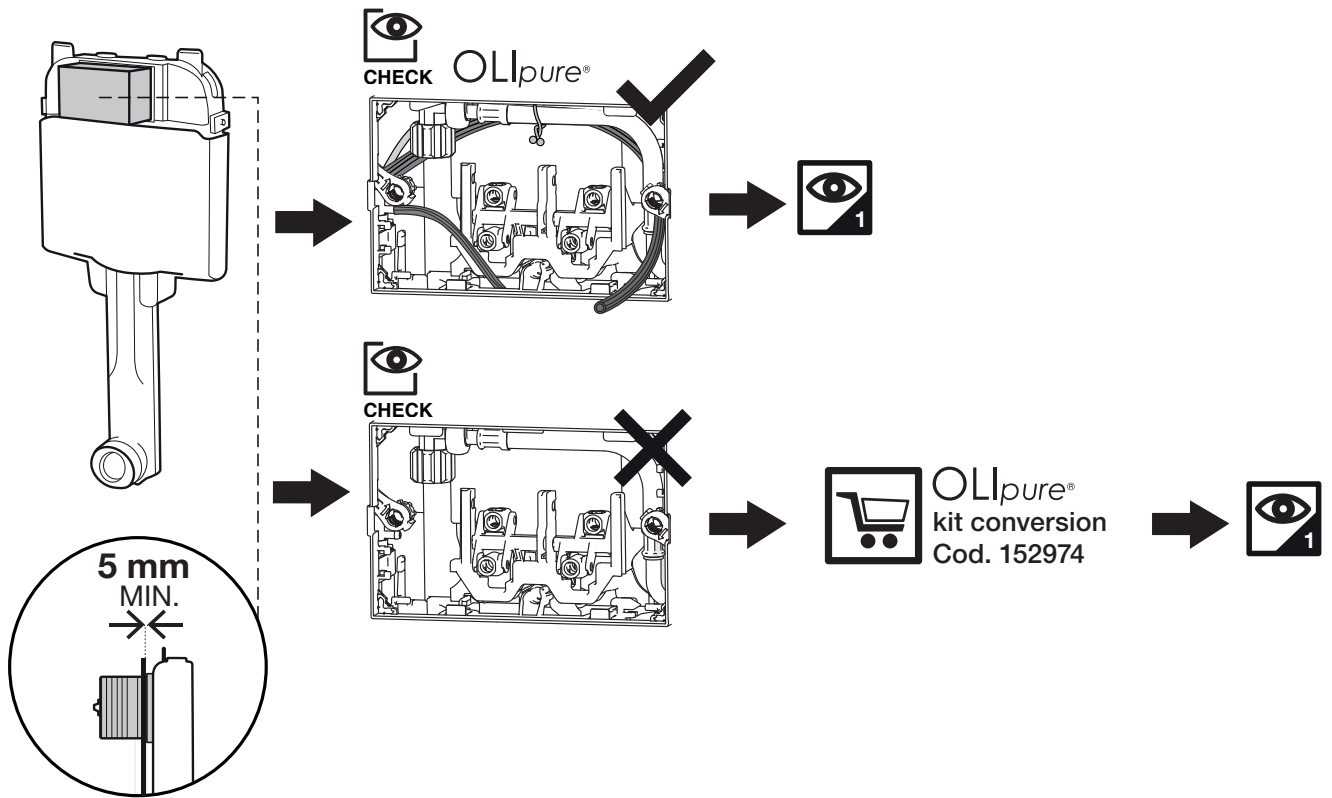

**OLI 74 PLUS**

## EXPERT EVO

OLIpure®  
kit conversion  
Cod. 152974

## OLI 120 PLUS

OLIpure®  
kit conversion  
Cod. 152974

**i** OLLipure®

OLLpure®

	150cp < VISCOSITY < 300cp (20°C)
	Chlorine

OLLpure®