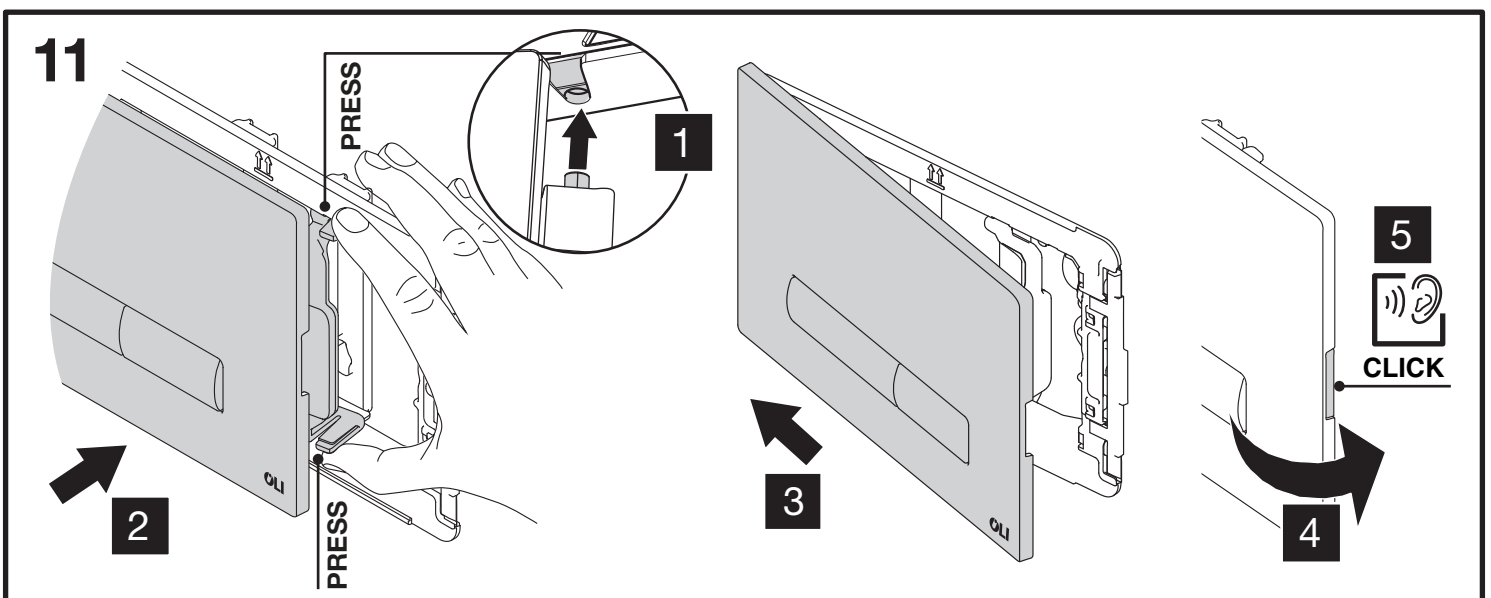

## OLI 120 PLUS

OLIpure®  
kit conversion  
Cod. 152974

**i** OLLipure®

OLLpure®

	150cp < VISCOSITY < 300cp (20°C)
	Chlorine

OLLpure®