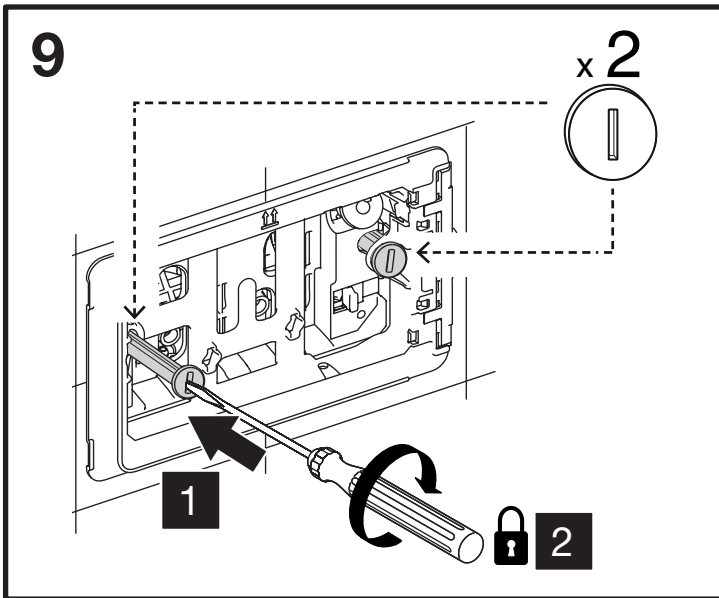

## OLI 120 PLUS

OLIpure®  
kit conversion  
Cod. 152974

**i** OLLipure®

OLLpure®

	150cp < VISCOSITY < 300cp (20°C)
	Chlorine

OLLpure®