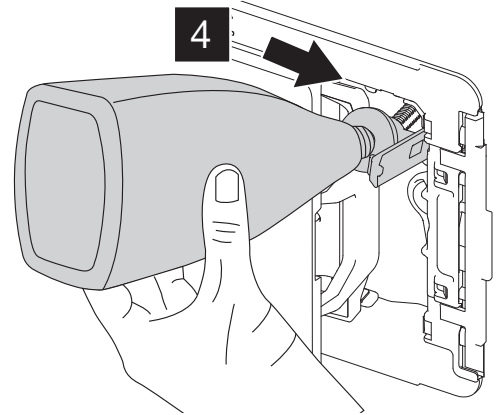

## OLI 120 PLUS

OLIpure®  
kit conversion  
Cod. 152974

**i** OLLipure®

OLLpure®

	150cp < VISCOSITY < 300cp (20°C)
	Chlorine

OLLpure®