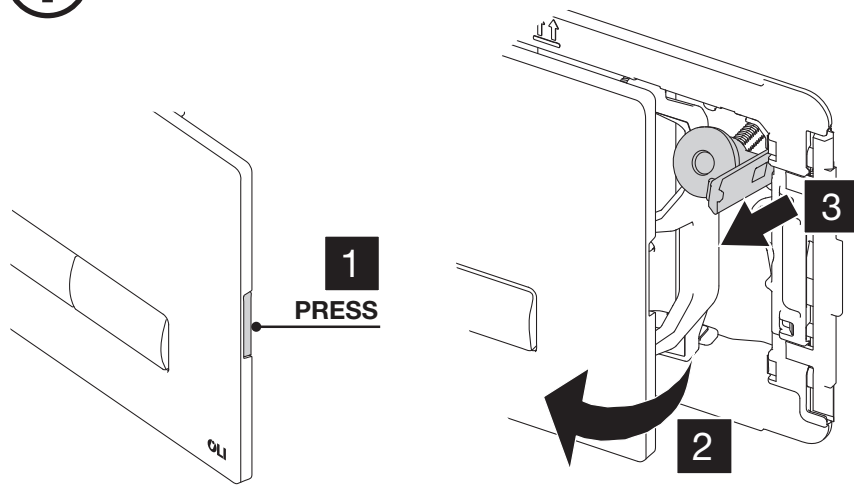

## OLI 120 PLUS

OLIpure®  
kit conversion  
Cod. 152974

**i** OLLipure®

OLLpure®

	150cp < VISCOSITY < 300cp (20°C)
	Chlorine

OLLpure®