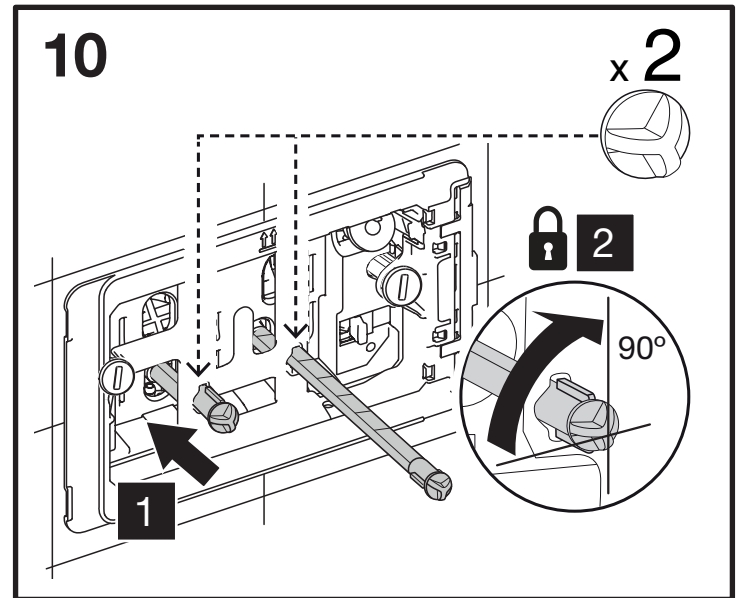

## OLI 120 PLUS

OLIpure®  
kit conversion  
Cod. 152974

**i** OLLipure®

OLLpure®

	150cp < VISCOSITY < 300cp (20°C)
	Chlorine

OLLpure®