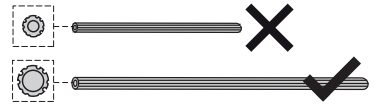

## OLI 120 PLUS

OLIpure®  
kit conversion  
Cod. 152974

**i** OLLipure®

OLLpure®

	150cp < VISCOSITY < 300cp (20°C)
	Chlorine

OLLpure®