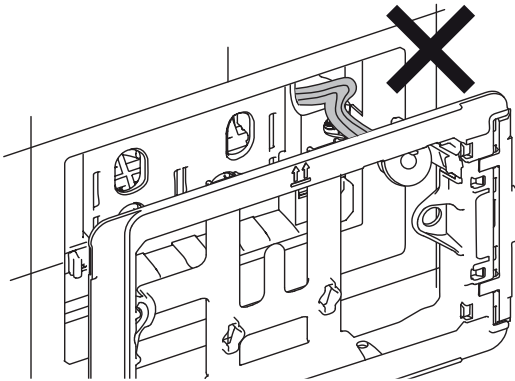

## OLI 120 PLUS

OLIpure®  
kit conversion  
Cod. 152974

**i** OLLipure®

OLLpure®

	150cp < VISCOSITY < 300cp (20°C)
	Chlorine

OLLpure®