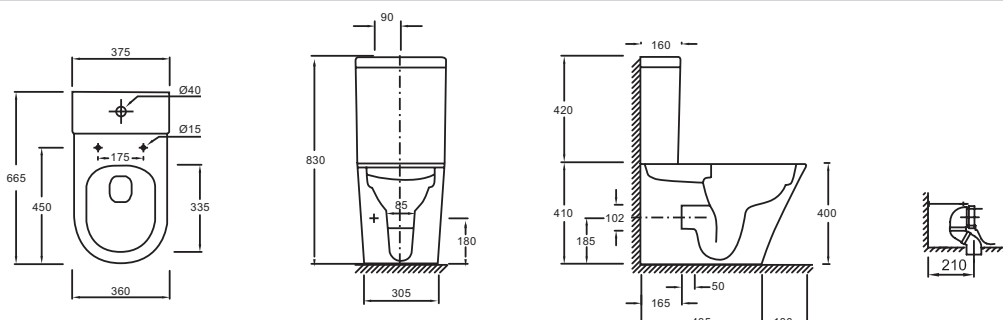

Преимущества при монтаже

- Простая установка: чаша "vario" позволяет выбрать тип слива во время установки
- Комплект скрытого напольного крепления E3088 входит в комплект

Технические характеристики

- **РАЗМЕРЫ (CM) :** 66.50 x 37.50 см
- **МАТЕРИАЛ :** Санфарфор
- **CONSOMMATION D'EAU :** Экономия воды: 2,6/4 л
- **TYPE DE BRIDE :** Без обода
- **FIXATION DE LA CUVETTE :** Скрытые

- **ВЕС :** 31 кг
- **ТИП УСТАНОВКИ :** Напольные
- **HAUTEUR :** Стандартные
- **GARANTIE DE LA CERAMIQUE :** 25 лет

Продукты для комплектации

- E1AB232 : Бачок с нижним подводом воды, 2,6/4 Л
- E23280 : Сиденье термодюропласт, тонкое, микролифт

Связанные продукты

- E77824 : Держатель для бумаги
- E77830 : Туалетный ершик
- EDY102 : Подвесной унитаз без обода
- E24610 : Смеситель с гигиеническим душем

Общая информация

Спецификация продукта : Чаша напольного унитаза без обода с креплениями. UJAB102. Коллекция : RODIN+. РАЗМЕРЫ (CM) : 66.50 x 37.50 см. ВЕС : 31 кг. МАТЕРИАЛ : Санфарфор. ТИП УСТАНОВКИ : Напольные. CONSOMMATION D'EAU : Экономия воды: 2,6/4 л. HAUTEUR : Стандартные. TYPE DE BRIDE : Без обода. GARANTIE DE LA CERAMIQUE : 25 лет. FIXATION DE LA CUVETTE : Скрытые.