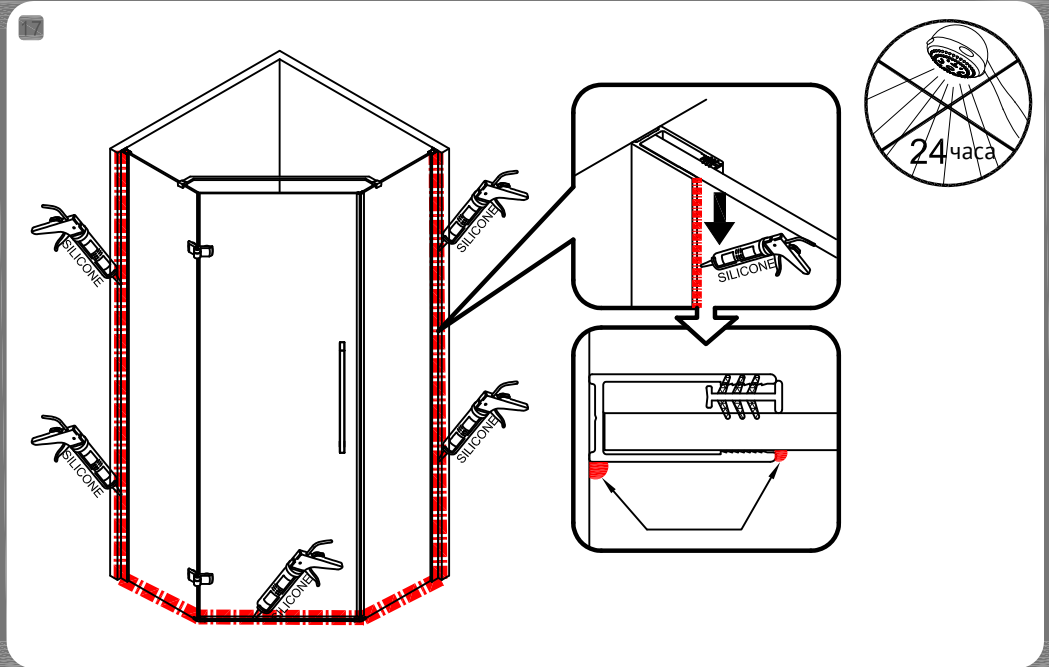

ИНСТРУКЦИЯ

ДУШЕВОЕ ОГРАЖДЕНИЕ ABBER EWIGES WASSER

AG05080B/AG05090B/AG05100B

ИНСТРУКЦИИ ПО УХОДУ ЗА ИЗДЕЛИЕМ

Душевое ограждение следует чистить после каждого использования. Чтобы предотвратить образование известкового налета, используйте скребок, мягкую ткань или замшу. Остатки продуктов по уходу за телом (жидкое мыло, шампунь, гель для душа), также могут стать причиной образования загрязнений. Используйте воду, чтобы смыть остатки после использования. Все направляющие фитинги раздвижных дверей также должны быть очищены таким образом, чтобы обеспечить их бесперебойную работу.

Благодарим за выбор душевого ограждения ABBER!
Пожалуйста, внимательно прочитайте инструкцию перед установкой.

ВАЖНО

Пожалуйста, проверьте душевое ограждение на предмет повреждений при транспортировке и комплектность перед установкой. Жалобы, поданные после установки, не принимаются.