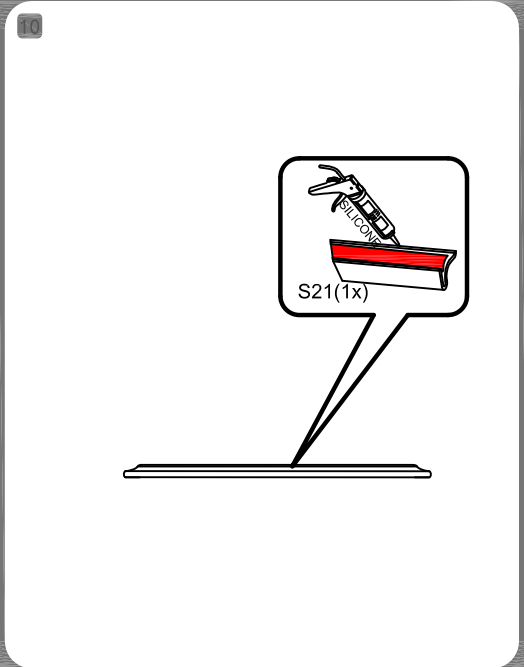

Благодарим за выбор душевого ограждения ABBER!
Пожалуйста, внимательно прочитайте инструкцию перед установкой.

ВАЖНО

Пожалуйста, проверьте душевое ограждение на предмет повреждений при транспортировке и комплектность перед установкой. Жалобы, поданные после установки, не принимаются.

Пожалуйста, внимательно прочитайте следующие инструкции перед установкой душевого ограждения, чтобы обеспечить правильную сборку и монтаж изделия, а также избежать каких-либо травм, как для установщика, так и для пользователя. Несоблюдение этих требования может привести к аннулированию вашей гарантии.