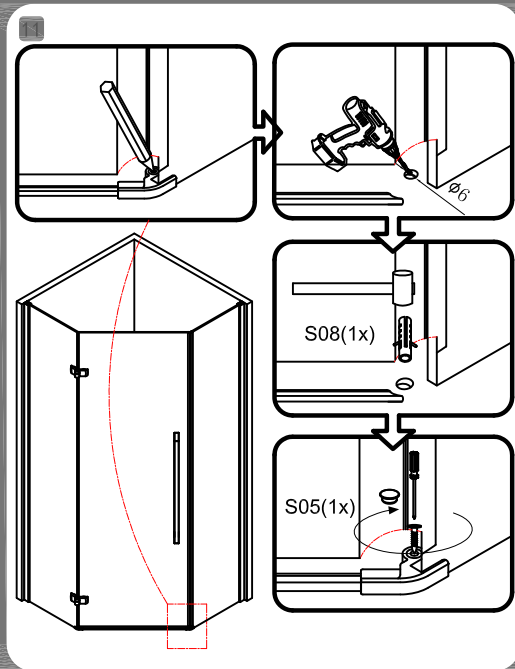

Благодарим за выбор душевого ограждения ABBER!
Пожалуйста, внимательно прочитайте инструкцию перед установкой.

ВАЖНО

Пожалуйста, проверьте душевое ограждение на предмет повреждений при транспортировке и комплектность перед установкой. Жалобы, поданные после установки, не принимаются.

Пожалуйста, внимательно прочитайте следующие инструкции перед установкой душевого ограждения, чтобы обеспечить правильную сборку и монтаж изделия, а также избежать каких-либо травм, как для установщика, так и для пользователя. Несоблюдение этих требования может привести к аннулированию вашей гарантии.