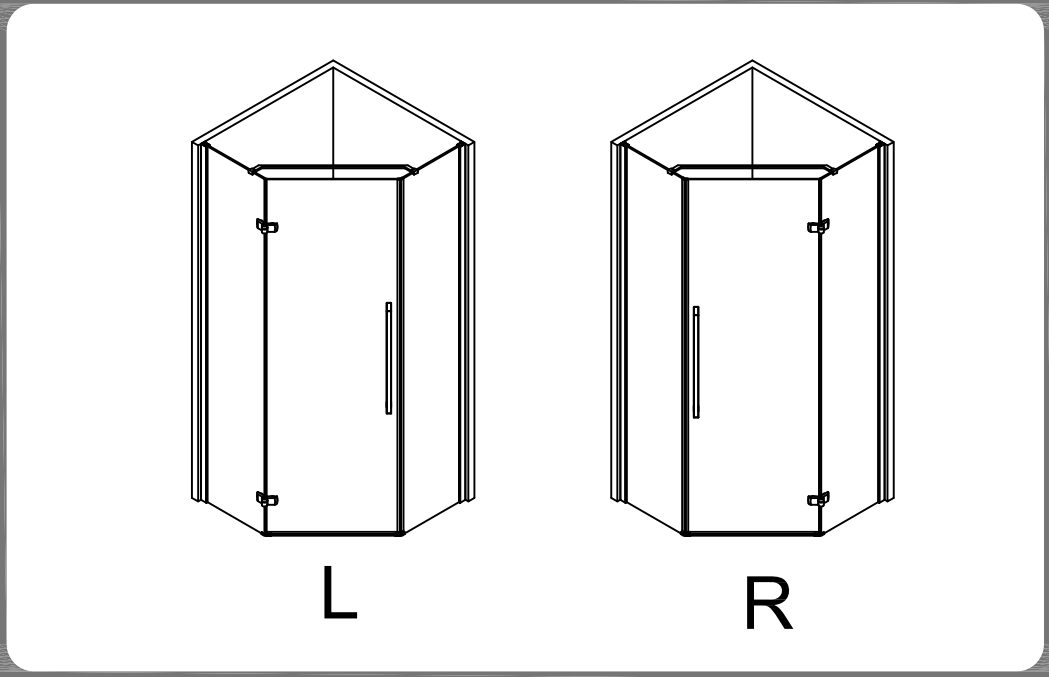

Благодарим за выбор душевого ограждения ABBER!
Пожалуйста, внимательно прочитайте инструкцию перед установкой.

ВАЖНО

Пожалуйста, проверьте душевое ограждение на предмет повреждений при транспортировке и комплектность перед установкой. Жалобы, поданные после установки, не принимаются.

Пожалуйста, внимательно прочитайте следующие инструкции перед установкой душевого ограждения, чтобы обеспечить правильную сборку и монтаж изделия, а также избежать каких-либо травм, как для установщика, так и для пользователя. Несоблюдение этих требования может привести к аннулированию вашей гарантии.