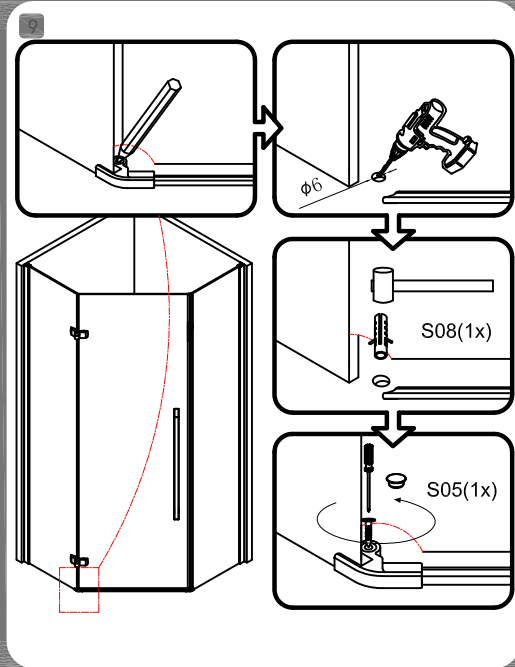

Благодарим за выбор душевого ограждения ABBER!
Пожалуйста, внимательно прочитайте инструкцию перед установкой.

ВАЖНО

Пожалуйста, проверьте душевое ограждение на предмет повреждений при транспортировке и комплектность перед установкой. Жалобы, поданные после установки, не принимаются.

Пожалуйста, внимательно прочитайте следующие инструкции перед установкой душевого ограждения, чтобы обеспечить правильную сборку и монтаж изделия, а также избежать каких-либо травм, как для установщика, так и для пользователя. Несоблюдение этих требования может привести к аннулированию вашей гарантии.