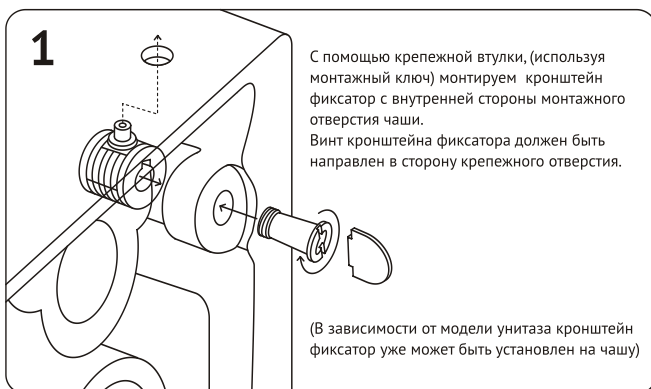

Элементы крепежа:

- 7** Убедиться что:
- чаша надежно зафиксирована
 - при смыве отсутствуют протечки воды

! Запрещено применять при уборке хлоросодержащие и абразивные моющие средства