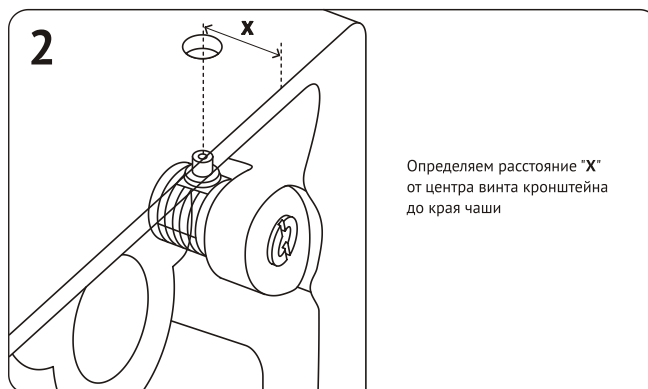

Элементы крепежа:

- 7** Убедиться что:
- чаша надежно зафиксирована
 - при смыве отсутствуют протечки воды

! Запрещено применять при уборке хлоросодержащие и абразивные моющие средства