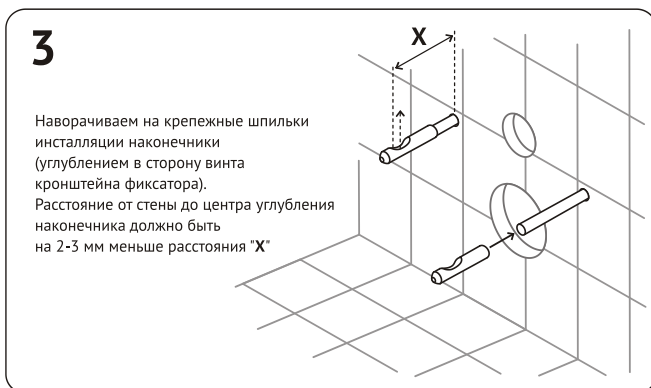

Элементы крепежа:

- 7** Убедиться что:
- чаша надежно зафиксирована
 - при смыве отсутствуют протечки воды

! Запрещено применять при уборке хлоросодержащие и абразивные моющие средства